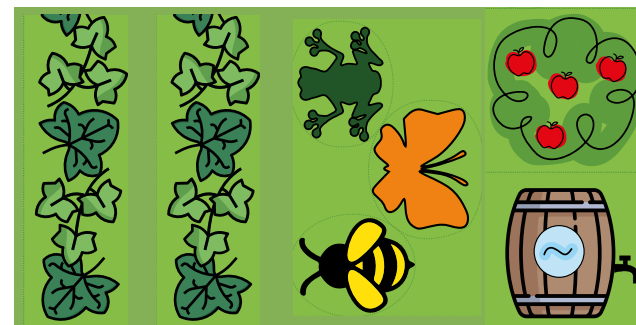

Draagbare Pop-Up-Tuin

Tegel eruit, plant erin! Dat horen we veel. Maar waarom en hoe doe je dat? De Pop-Up-tuin is hier dé tool voor.

Wat is de Pop-Up-tuin en hoe werkt het?

Het is een bewustwordingstool waarmee wordt uitgelegd waarom een grijze tuin niet zo'n goed idee is. Waar we staan met het klimaat. En hoe je in een paar stappen tot een florierende groene tuin kunt komen.

De tool wordt al op meerdere plekken gebruikt. Denk aan bezoekerscentra, Natuur- en Milieu-educatiecentra en bibliotheken.

Doel

Bewustwording creëren onder inwoners over het belang van een groene tuin. Maar ook de manier waarop ze een groene tuin kunnen realiseren.

Voor wie?

De tuin is voor alle inwoners: van jong tot oud. Deze tuin is vooral voor beginners geschikt. Dus voor volwassenen en kinderen die er nog niet veel van afweten. Die een tuin nog niet associëren met iets groens, en ook niet inzien wat het belang is van een groene tuin.

Wie gingen er voor?

De Pop-Up-tuin ligt al op verschillende plekken, zoals het NME-centrum in Culemborg, de bibliotheek van Zaltbommel, bij de gemeente Maasdriel en het bezoekerscentrum de Grote Rivieren.

Hoe zit de tuin in elkaar?

De tuin heeft verschillende lagen. Van grijs naar groen. De onderste laag bestaat uit tegels: deze tegels mogen eruit en vervangen worden door de vergroenende lagen. Denk aan een gazon, bloemen, heggen en bomen.

De Pop-Up-tuin is:

- geschikt voor binnen én buiten gebruik
- waterproof
- kinderproof
- duurzaam en recyclebaar
- handig opvouwbaar en op te bergen