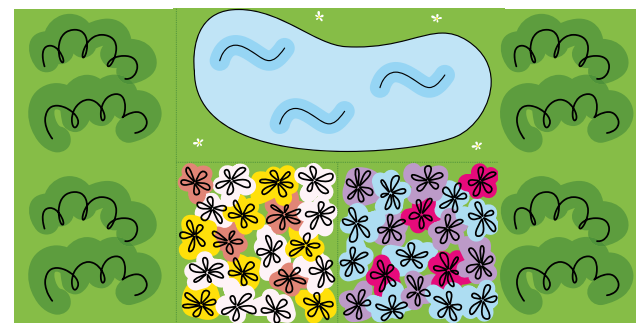

Draagbare Pop-Up-Tuin

Tegel eruit, plant erin! Dat horen we veel. Maar waarom en hoe doe je dat? De Pop-Up-tuin is hier dé tool voor.

Wat is de Pop-Up-tuin en hoe werkt het?

Het is een bewustwordingstool waarmee wordt uitgelegd waarom een grijze tuin niet zo'n goed idee is. Waar we staan met het klimaat. En hoe je in een paar stappen tot een florierende groene tuin kunt komen.

De tool wordt al op meerdere plekken gebruikt. Denk aan bezoekerscentra, Natuur- en Milieu-educatiecentra en bibliotheken.

Doel

Bewustwording creëren onder inwoners over het belang van een groene tuin. Maar ook de manier waarop ze een groene tuin kunnen realiseren.

Voor wie?

De tuin is voor alle inwoners: van jong tot oud. Deze tuin is vooral voor beginners geschikt. Dus voor volwassenen en kinderen die er nog niet veel van afweten. Die een tuin nog niet associëren met iets groens, en ook niet inzien wat het belang is van een groene tuin.

Wie gingen er voor?

De Pop-Up-tuin ligt al op verschillende plekken, zoals het NME-centrum in Culemborg, de bibliotheek van Zaltbommel, bij de gemeente Maasdriel en het bezoekerscentrum de Grote Rivieren.

Hoe zit de tuin in elkaar?

De tuin heeft verschillende lagen. Van grijs naar groen. De onderste laag bestaat uit tegels: deze tegels mogen eruit en vervangen worden door de vergroenende lagen. Denk aan een gazon, bloemen, heggen en bomen.

De Pop-Up-tuin is:

- geschikt voor binnen én buiten gebruik
- waterproof
- kinderproof
- duurzaam en recyclebaar
- handig opvouwbaar en op te bergen